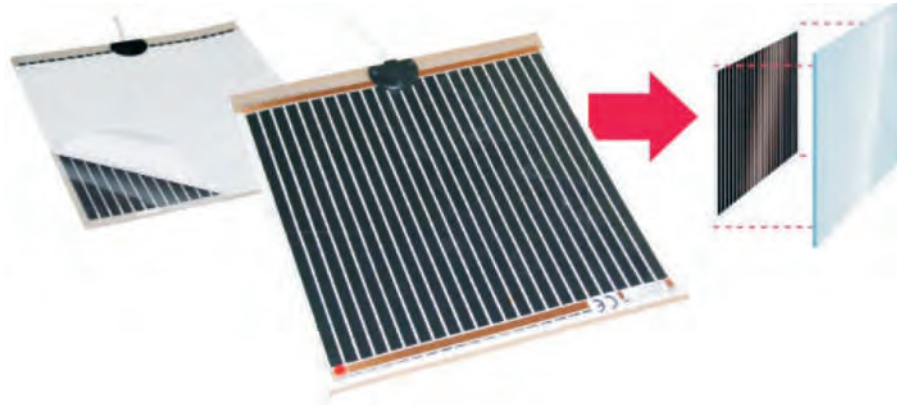

GREJNA FOLIJA ZA OGLEDALA - savršeno sprečava zamagljivanje ogledala
Bezbedan rad. Ecofilm MHF radi na niskim temperaturama i sprečava pregrevanje ili oštećenje ogledala. Instalacija je jednostavna i brza. MHF folija ima lepljivi sloj (sa slojem koji se skida) i lako se lepi za pozadinu ogledala. Grejač ogledala se može povezati na napajanje za rasvetu tako da se aktivira svaki put kada se svetlo uključi. Zbog male snage, troškovi rada su zanemarljivi. ECOFILM MHF grejna folija ne zahteva nikakvo održavanje.

TIP	Snaga [W]	Dimenzije [mm]	Kat. br.
MHF 12	12.5	274×252	6651850
MHF 25	25	274×574	6651860
MHF 50	50	524×519	6651870
MHF 100	100	524×1004	6651880

1 m hladni kraj, IP44, klasa II