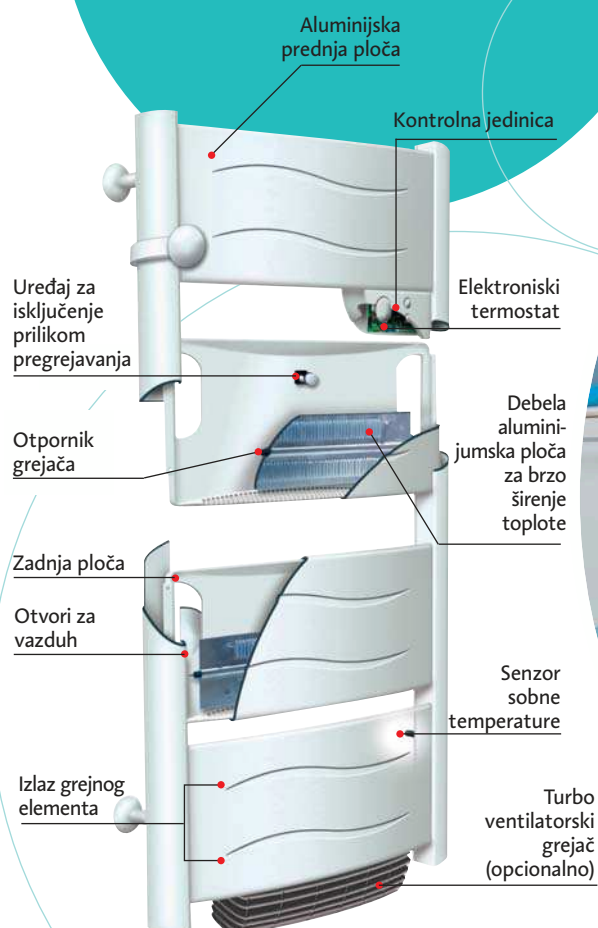

Zanzibar

Velika površina sa cevima omogućava efikasno sušenje peškira. Sve jedinice imaju integrisani, podesivi sobni termostat za postizanje ugodne temperature i uštedu energije.

Karakteristike

- Elegantan dizajn
- Aluminijsko kućište za ugodnu toplotu
- Sobno grejanje i sušenje peškira

Zanzibar

Dimenzije

	Ventilo			Klasični		
	600/+1000	750/+1000	900/+1000	600	750	900
Snaga (W)	600/+1000	750/+1000	900/+1000	600	750	900
Dubina (mm)	550	550	550	550	550	550
Širina (mm)	1262	1587	1912	1205	1530	1855
Visina (mm)	153	153	153	153	153	153
Težina (kg)	11,7	13,4	15,1	9,7	11,4	13,1